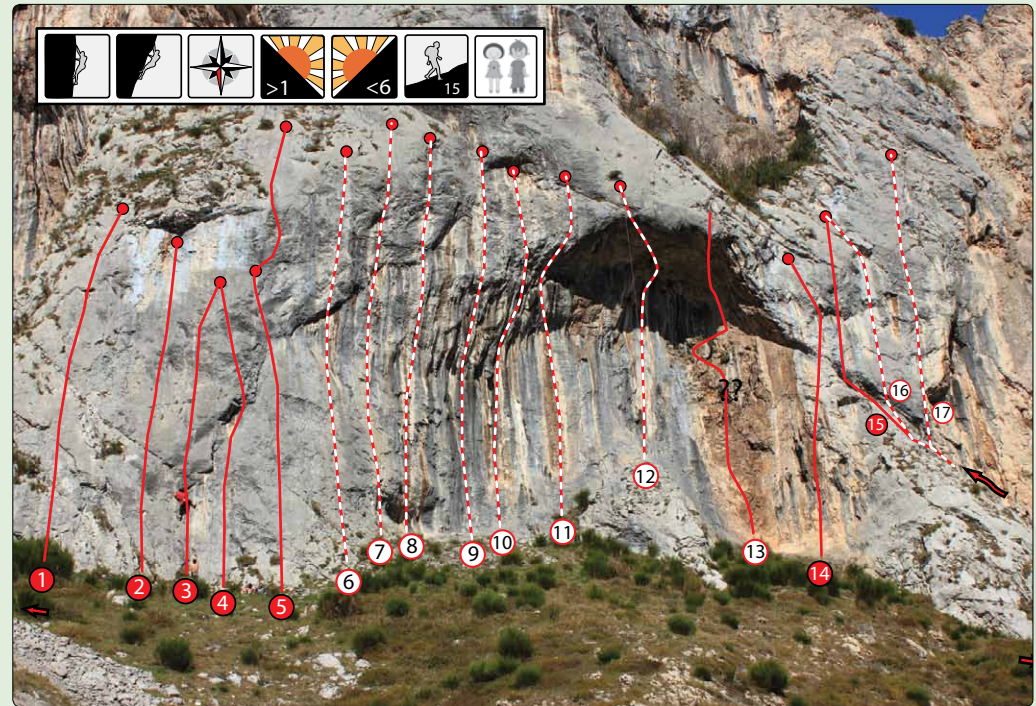

Dragón de Comorr, 7b+,
Bóvedas, La Cueva

Bóvedas

Vía / Route	Dif	m	AV
1	????	V	24
2	Zeiza	6a	23
3	Al fin ya es mía	6a+	21
4	Ladilla en al deseo	6c	22
5	El patán**	6b+	35
6	Hau Nazka	7c	30
7	Caramelos podridos	7b+	28
8	Riff Raff	8a/+	30
9	Willis el pedorro	7c/+	28

**Hasta la reunión intermedia 6b / 6b to the first belay

Vía / Route	Dif	m	AV
10	Derecho de pernada	7c	28
11	Sin nombre	8b+	26
12	Dr. No	8a	20
13	Que mala suerte	6c+	22
14	El desplomucu	6c/+	20
15	El diedrucu	7a/+	20
16	Oswaldo	7a+	25

Sample Page Roca Verde Climbing