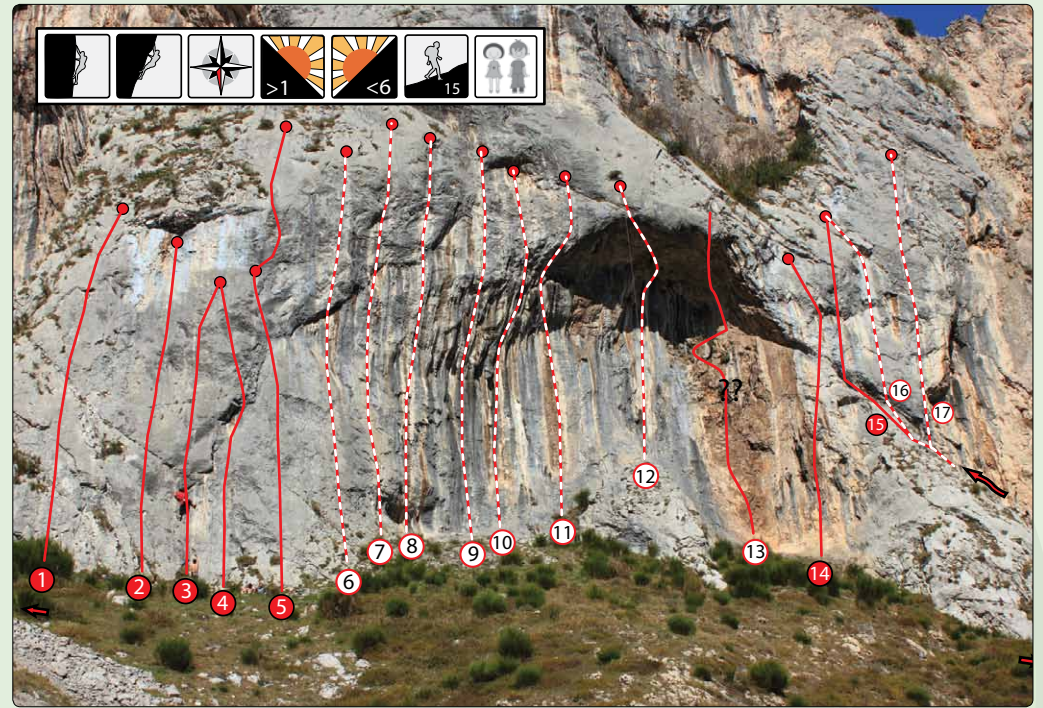

Dragón de Comorr, 7b+,
Bóvedas, La Cueva

Bóvedas

Vía / Route	Dif	m	AV
1	????	V	24
2	Zeiza	6a	23
3	Al fin ya es mía	6a+	21
4	Ladilla en al deseo	6c	22
5	El patán**	6b+	35
6	Hau Nazka	7c	30
7	Caramelos podridos	7b+	28
8	Riff Raff	8a/+	30
9	Willis el pedorro	7c/+	28

**Hasta la reunión intermedia 6b / 6b to the first belay

Vía / Route	Dif	m	AV
10	Derecho de pernada	7c	28
11	Sin nombre	8b+	26
12	Dr. No	8a	20
13	Que mala suerte	6c+	22
14	El desplomucu	6c/+	20
15	El diedrucu	7a/+	20
16	Oswaldo	7a+	25