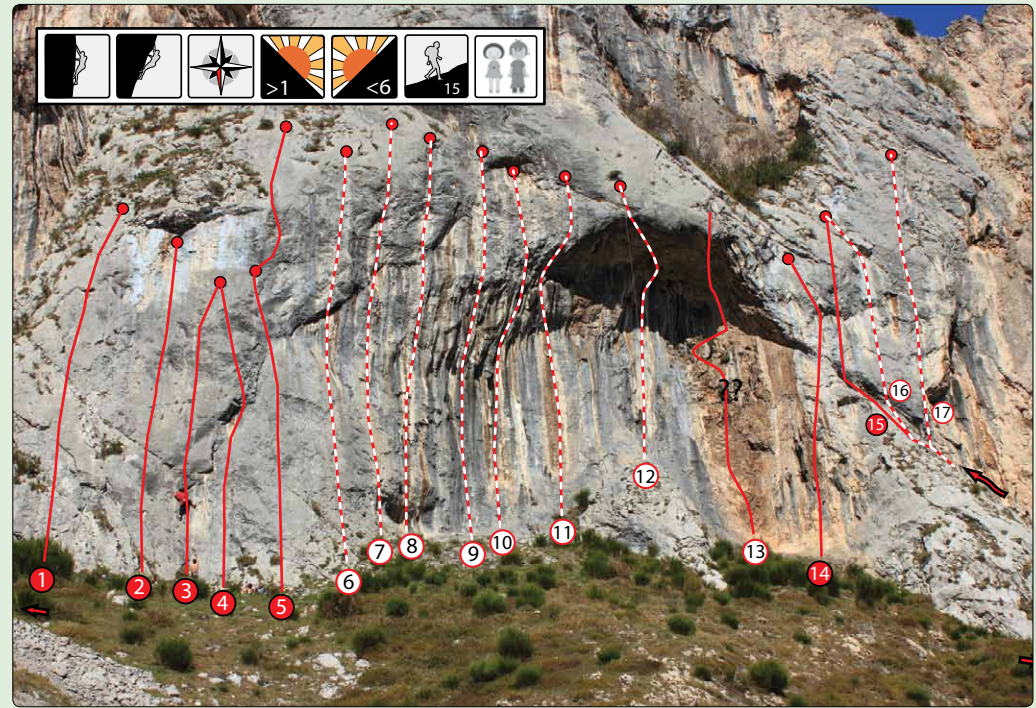

Dragón de Comorr, 7b+,
Bóvedas, La Cueva

Bóvedas

Vía / Route	Dif	m	AV
1	????	V	24
2	Zeiza	6a	23
3	Al fin ya es mía	6a+	21
4	Ladilla en al deseo	6c	22
5	El patán**	6b+	35
6	Hau Nazka	7c	30
7	Caramelos podridos	7b+	28
8	Riff Raff	8a/+	30
9	Willis el pedorro	7c/+	28

**Hasta la reunión intermedia 6b / 6b to the first belay

Vía / Route	Dif	m	AV
10	Derecho de pernada	7c	28
11	Sin nombre	8b+	26
12	Dr. No	8a	20
13	Que mala suerte	6c+	22
14	El desplomucu	6c/+	20
15	El diedrucu	7a/+	20
16	Oswaldo	7a+	25