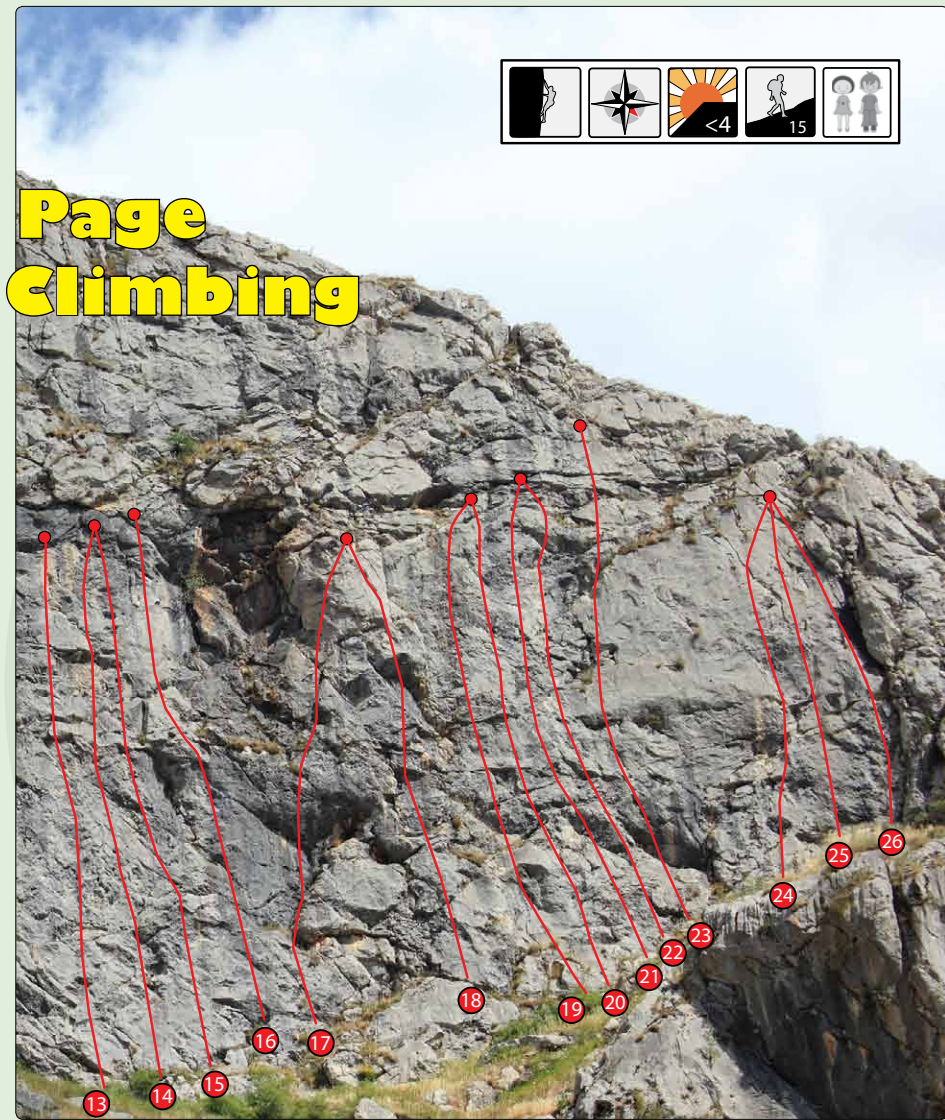

# Sample Page Roca Verde Climbing

## El rincón

Vía / Route	Dif	m	AV
1 Albireo	6c	35	
2 Basilisco	6c	30	
3 Leyendas urbanas	6b+	30	
4 Mientes más que hablas	6c	35	
5 Directa al infierno	6c+	35	
6 Las arañas de Lecco	7a+	35	
7 Colosus	6c,7c	25,15	

Vía / Route	Dif	m	AV
20 Que viene el palomo	6a+	32	
21 Rasputín	6b+/c	30	
22 Esparadapo pa pogesa	6a+	30	
23 La teoría de los hipócrates	6b+	30	
24 Estírate nano	6a+	25	
25 Xuan sin mieu	6b+/c	25	
26 Viejas y nuevas generaciones	6b	20	