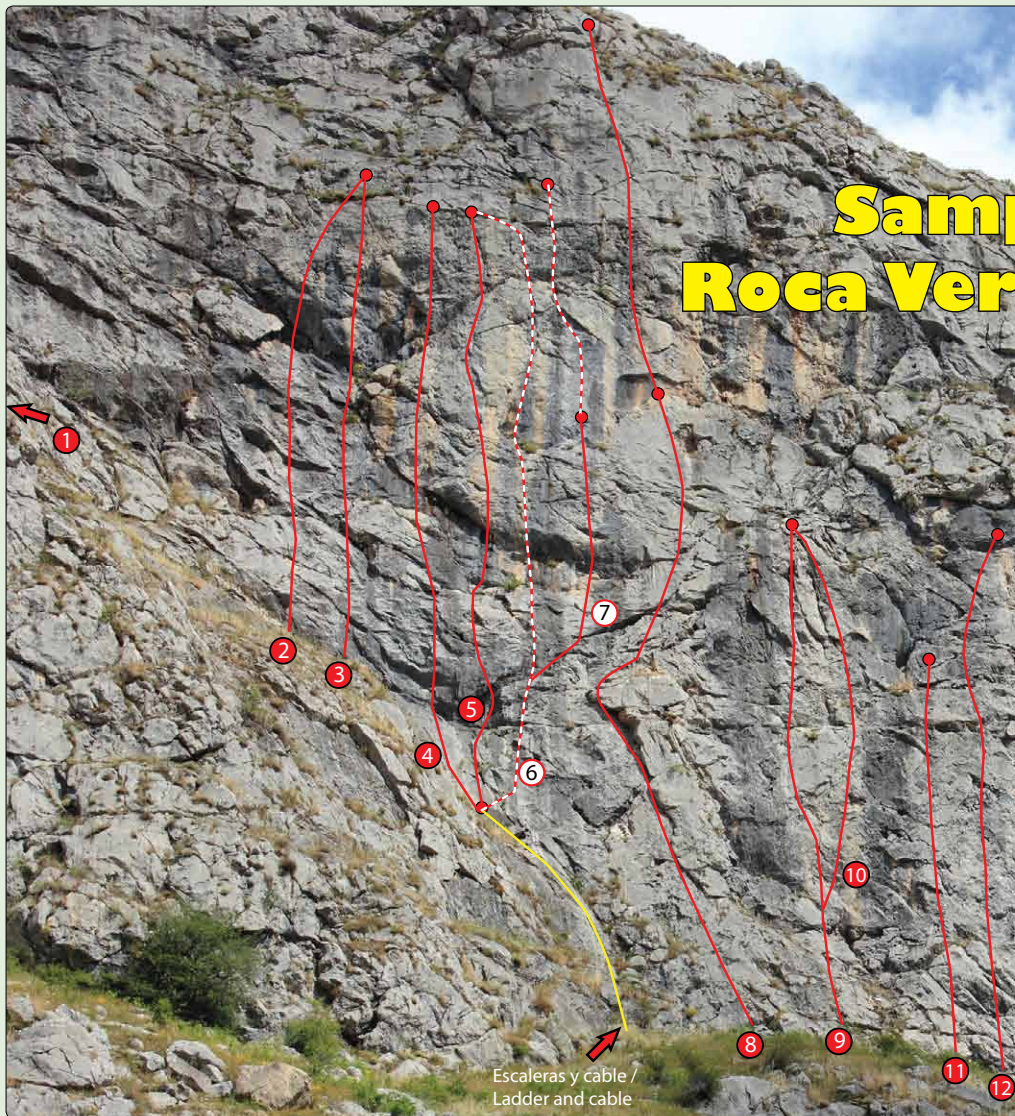

# Sample Page Roca Verde Climbing

## El rincón

Vía / Route	Dif	m	AV
1 Albireo	6c	35	
2 Basilisco	6c	30	
3 Leyendas urbanas	6b+	30	
4 Mientes más que hablas	6c	35	
5 Directa al infierno	6c+	35	
6 Las arañas de Lecco	7a+	35	
7 Colosus	6c,7c	25,15	

Vía / Route	Dif	m	AV
8 El principio del fin L2 (semiequipada)	5+,6b	35,20	
9 One way	6a+	35	
10 Ketamina	6b+	35	
11 Muchachada nuy	6b	25	
12 La fiesta del chivo	6b+	35	

Vía / Route	Dif	m	AV
13 Yiyi el amoroso	6b+	35	
14 Incontinencia verbal	6b+	35	
15 Konochiwa	6b	35	
16 Se os calientan los dedos	6c+	35	
17 El rincón	6c	35	
18 Los rokipandis / sin techo	6c+ / 6b+	35	
19 Be water my friend	6c	32	

Vía / Route	Dif	m	AV
20 Que viene el palomo	6a+	32	
21 Rasputín	6b+/c	30	
22 Esparadapo pa pogesa	6a+	30	
23 La teoría de los hipócrates	6b+	30	
24 Estírate nano	6a+	25	
25 Xuan sin mieu	6b+/c	25	
26 Viejas y nuevas generaciones	6b	20	