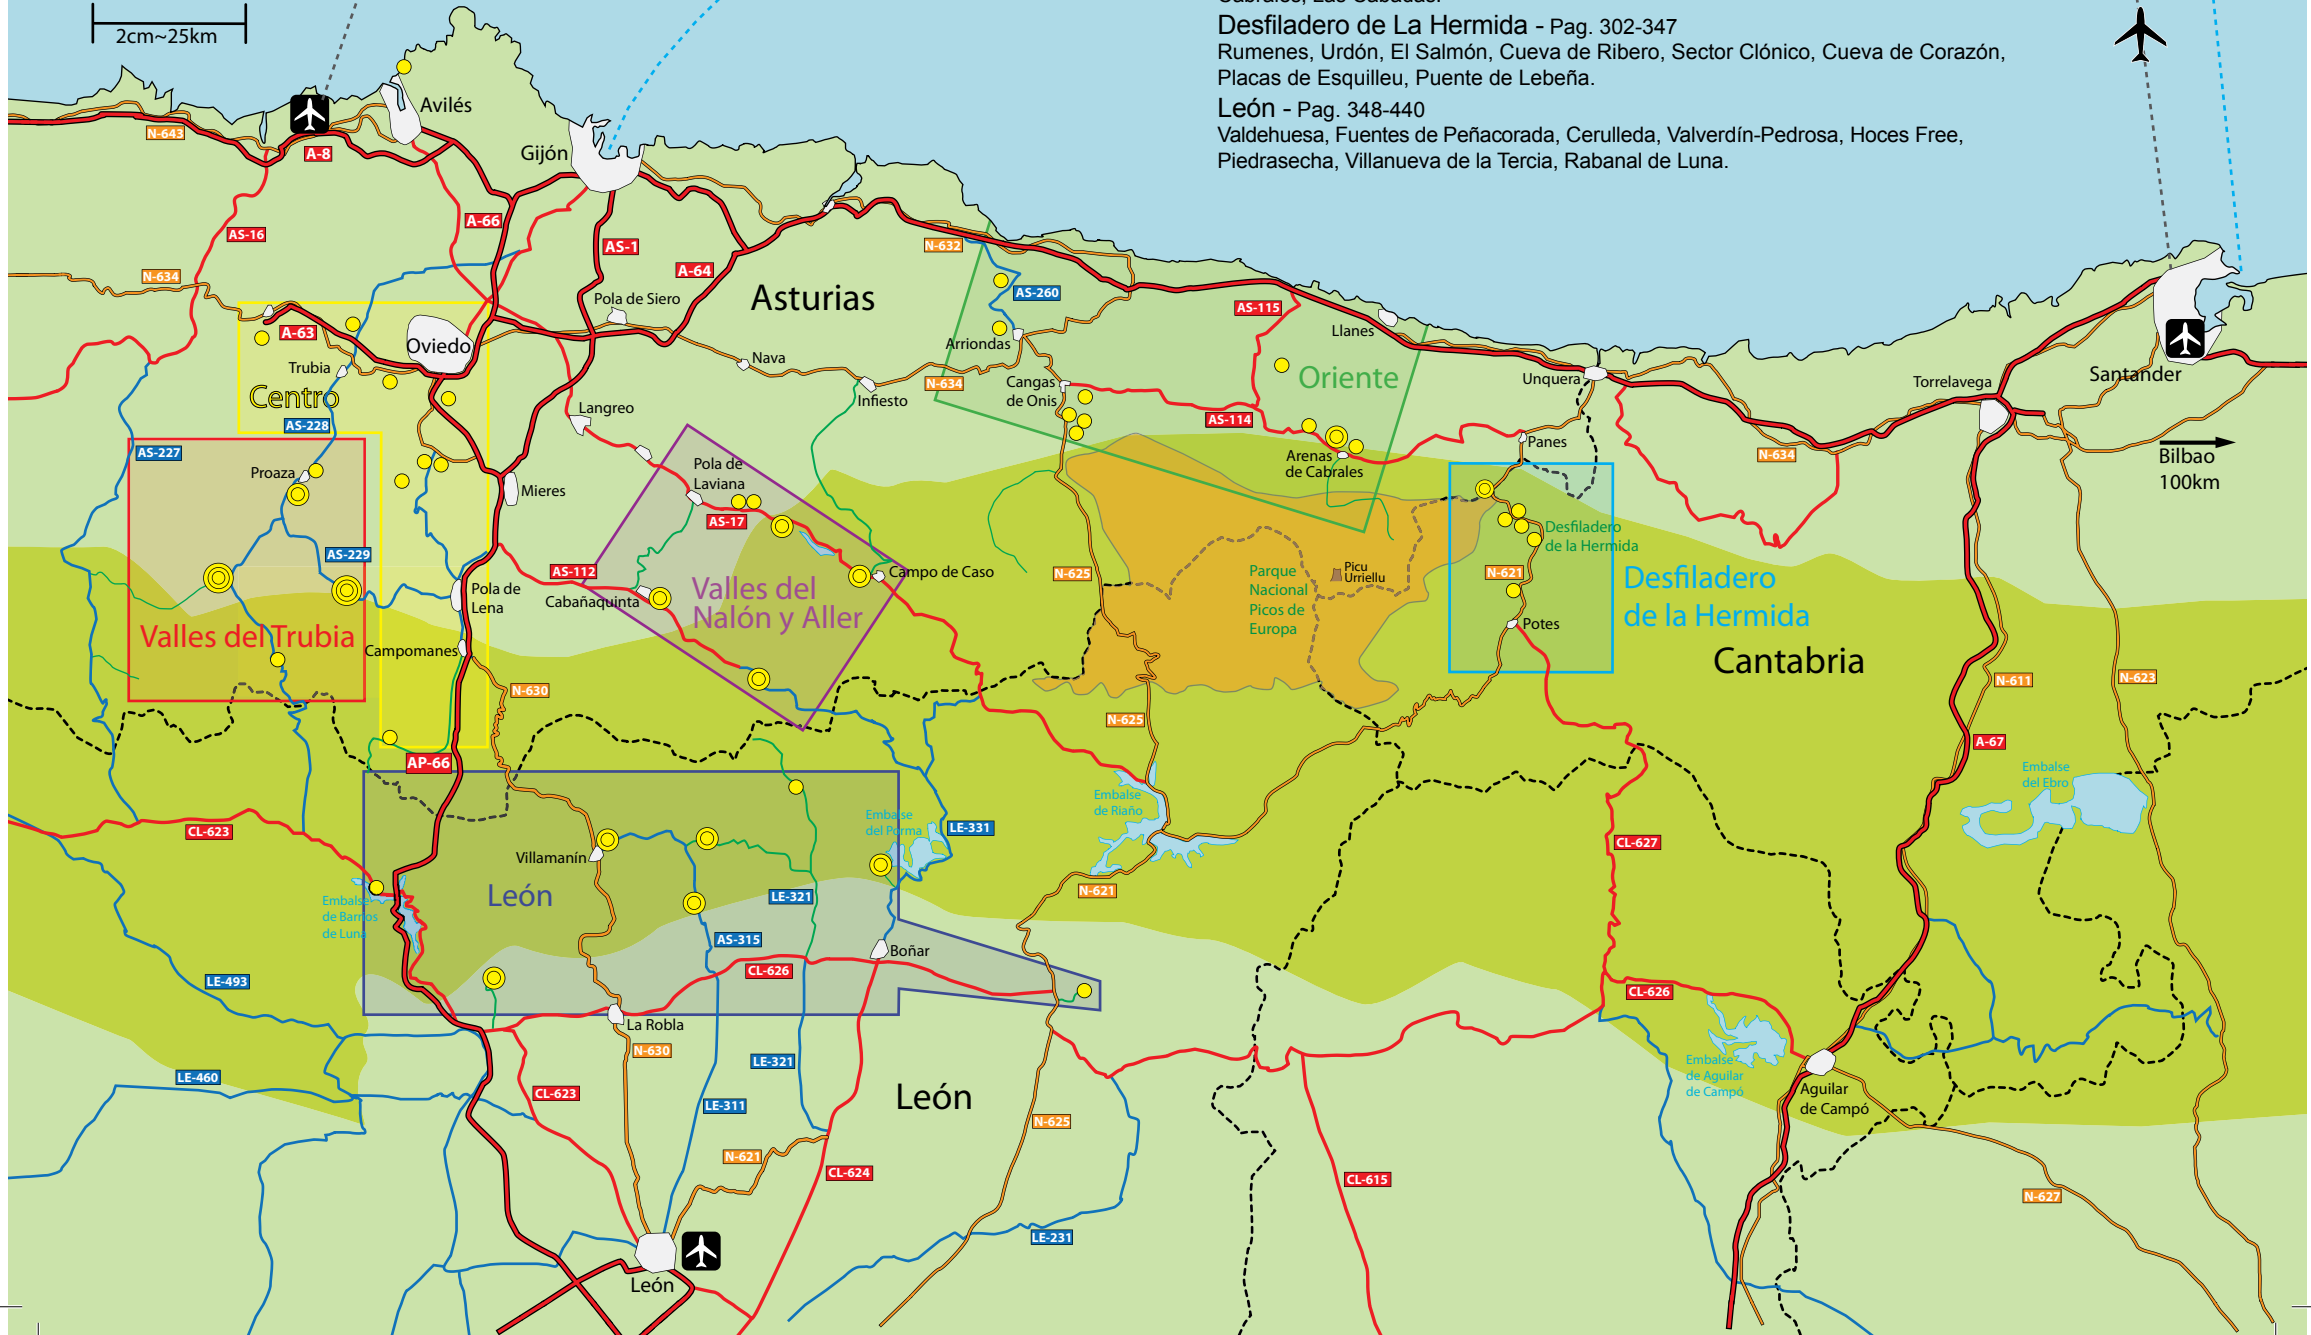

- Escuela con muchos sectores.  
Big crag with lots of sectors.
- Escuela importante.  
Medium / significant crag.
- Escuela pequeña.  
Small crag.

2cm~25km

**Centro** - Pag. 24-75

Coalla, Mergullo, Priedas, Manzaneda, Frechura, Otura, El Laboratorio, Riospaso.

**Valles del Trubia** - Pag. 75-197

Villanueva, Peñas Juntas, Teverga, Marabio, Villa de Sub, Quirós.

**Valles de Nalón y Aller** - Pag. 198-241

Rioseco, Cueva Deboyu, Pelúgano, Cuevas.

**Oriente** - Pag. 242-301

La Forcada, Següenco, Sames, Carbes, Amieva, Mazuco, Cerro Corona, Poo de Cabrales, Las Cabadas.

**Desfiladero de La Hermida** - Pag. 302-347

Rumenes, Urdón, El Salmón, Cueva de Ribero, Sector Clónico, Cueva de Corazón, Placas de Esquilleu, Puente de Lebeña.

**León** - Pag. 348-440

Valdehuesa, Fuentes de Peñacorada, Cerullada, Valverdín-Pedrosa, Hoces Free, Piedrasecha, Villanueva de la Tercia, Rabanal de Luna.

Bilbao  
100km