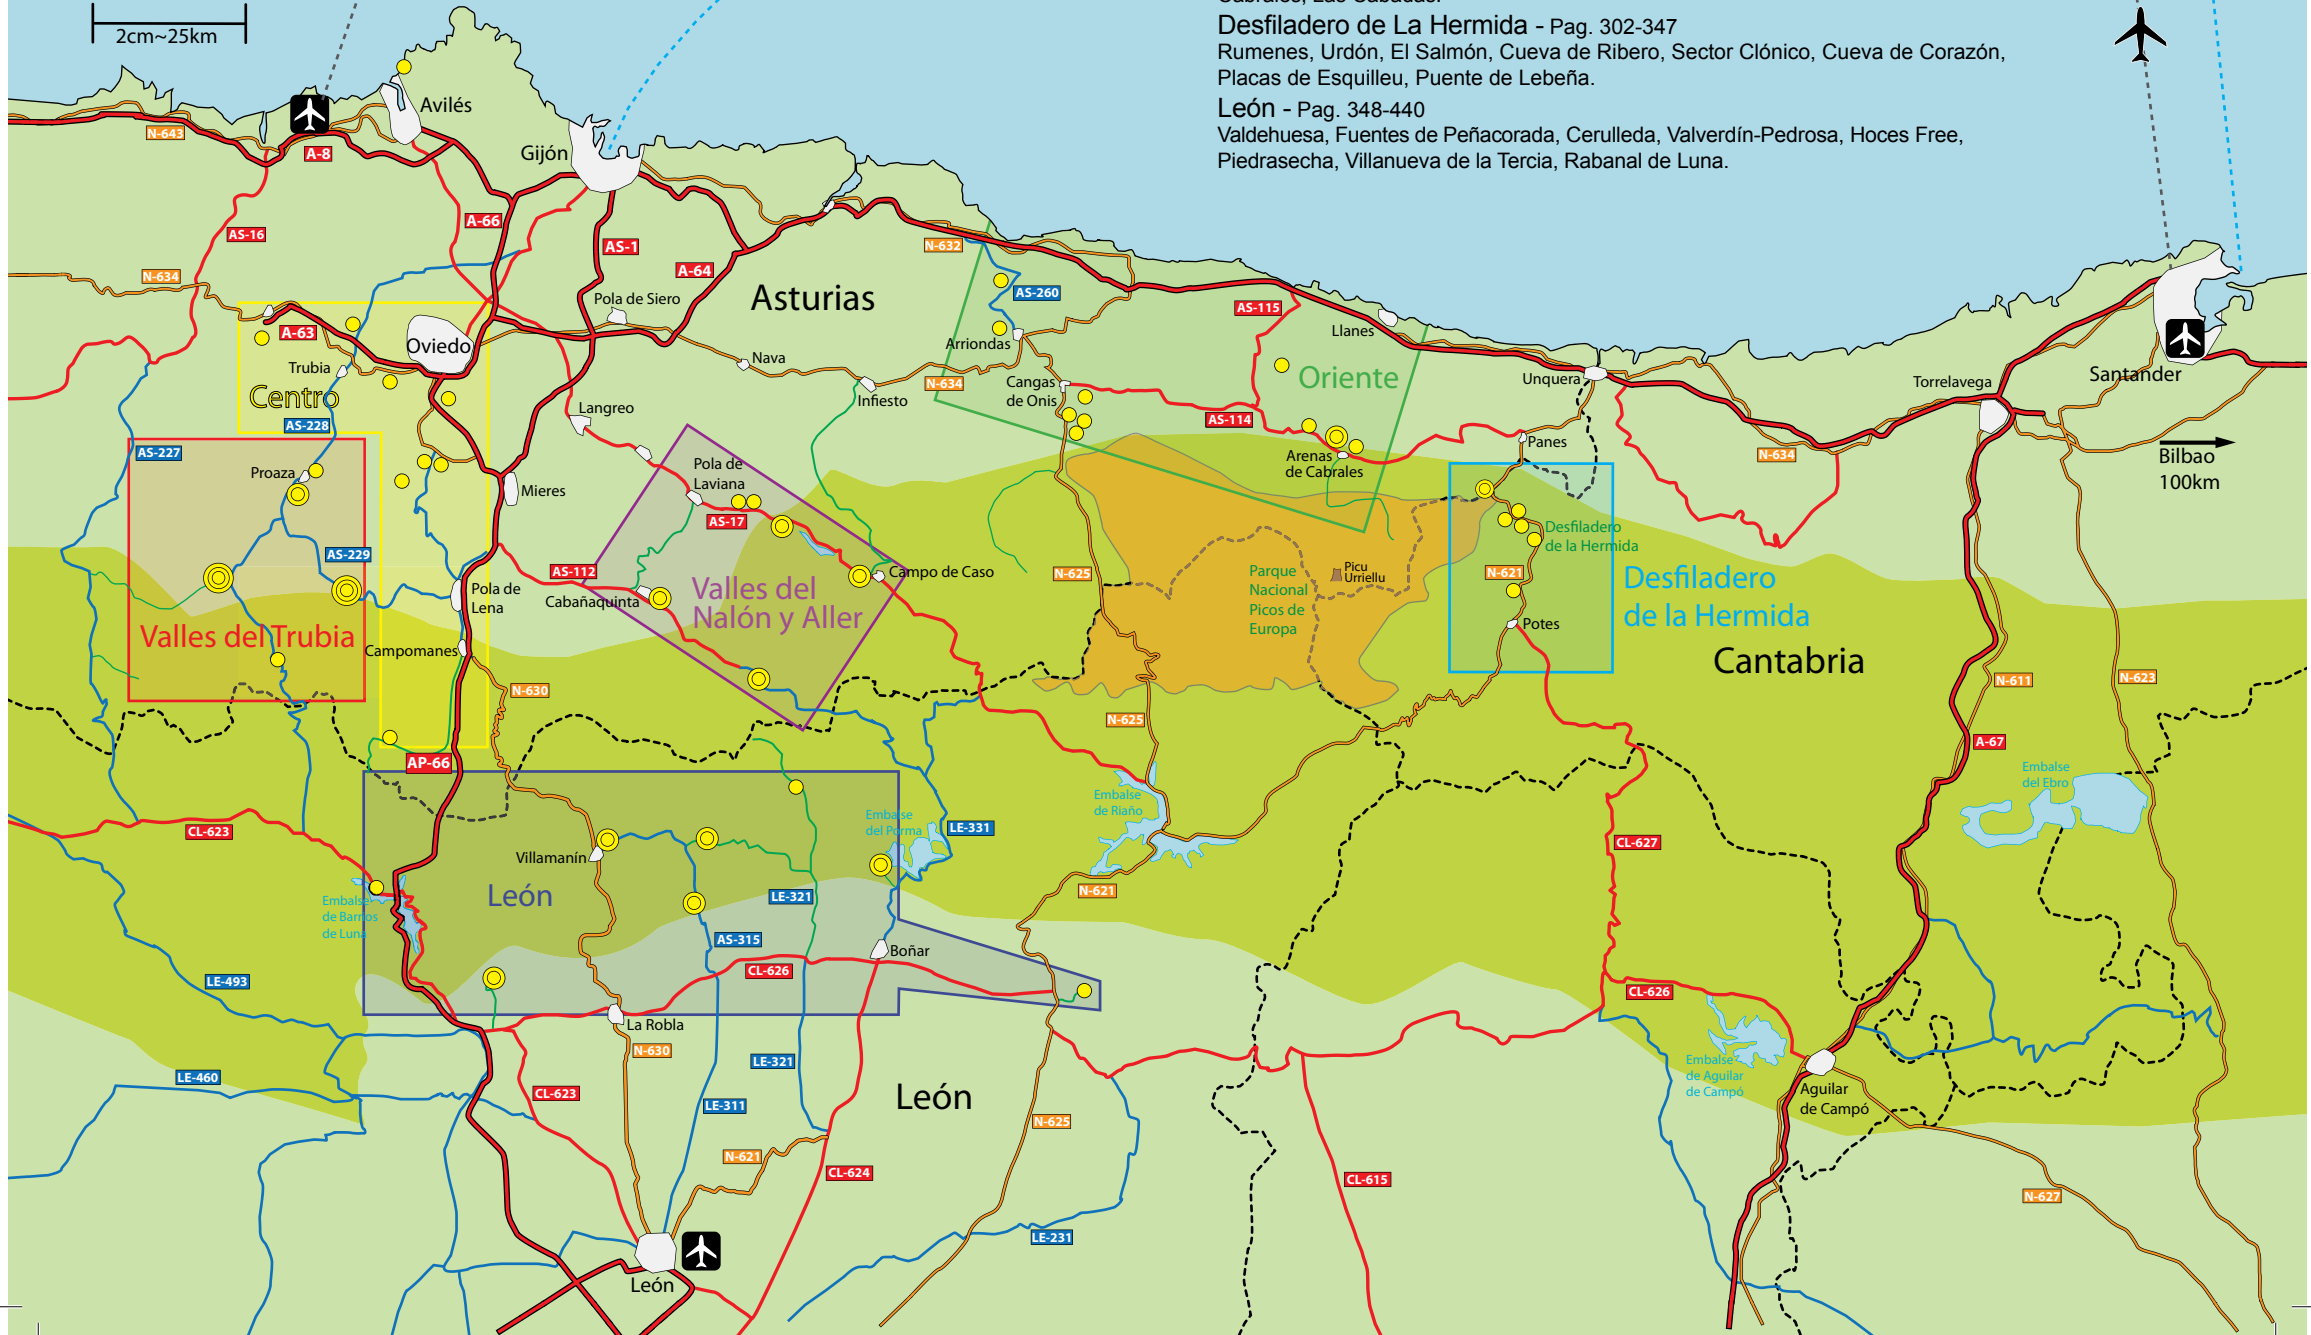

- Escuela con muchos sectores.
Big crag with lots of sectors.
- Escuela importante.
Medium / significant crag.
- Escuela pequeña.
Small crag.

2cm~25km

Centro - Pag. 24-75

Coalla, Mergullo, Priedas, Manzaneda, Frechura, Otura, El Laboratorio, Riospaso.

Valles del Trubia - Pag. 75-197

Villanueva, Peñas Juntas, Teverga, Marabio, Villa de Sub, Quirós.

Valles de Nalón y Aller - Pag. 198-241

Rioseco, Cueva Deboyu, Pelúgano, Cuevas.

Oriente - Pag. 242-301

La Forcada, Següenco, Sames, Carbes, Amieva, Mazuco, Cerro Corona, Poo de Cabrales, Las Cabadas.

Desfiladero de La Hermida - Pag. 302-347

Rumenes, Urdón, El Salmón, Cueva de Ribero, Sector Clónico, Cueva de Corazón, Placas de Esquilleu, Puente de Lebeña.

León - Pag. 348-440

Valdehuesa, Fuentes de Peñacorada, Cerullada, Valverdín-Pedrosa, Hoces Free, Piedrasecha, Villanueva de la Tercia, Rabanal de Luna.

Bilbao
100km